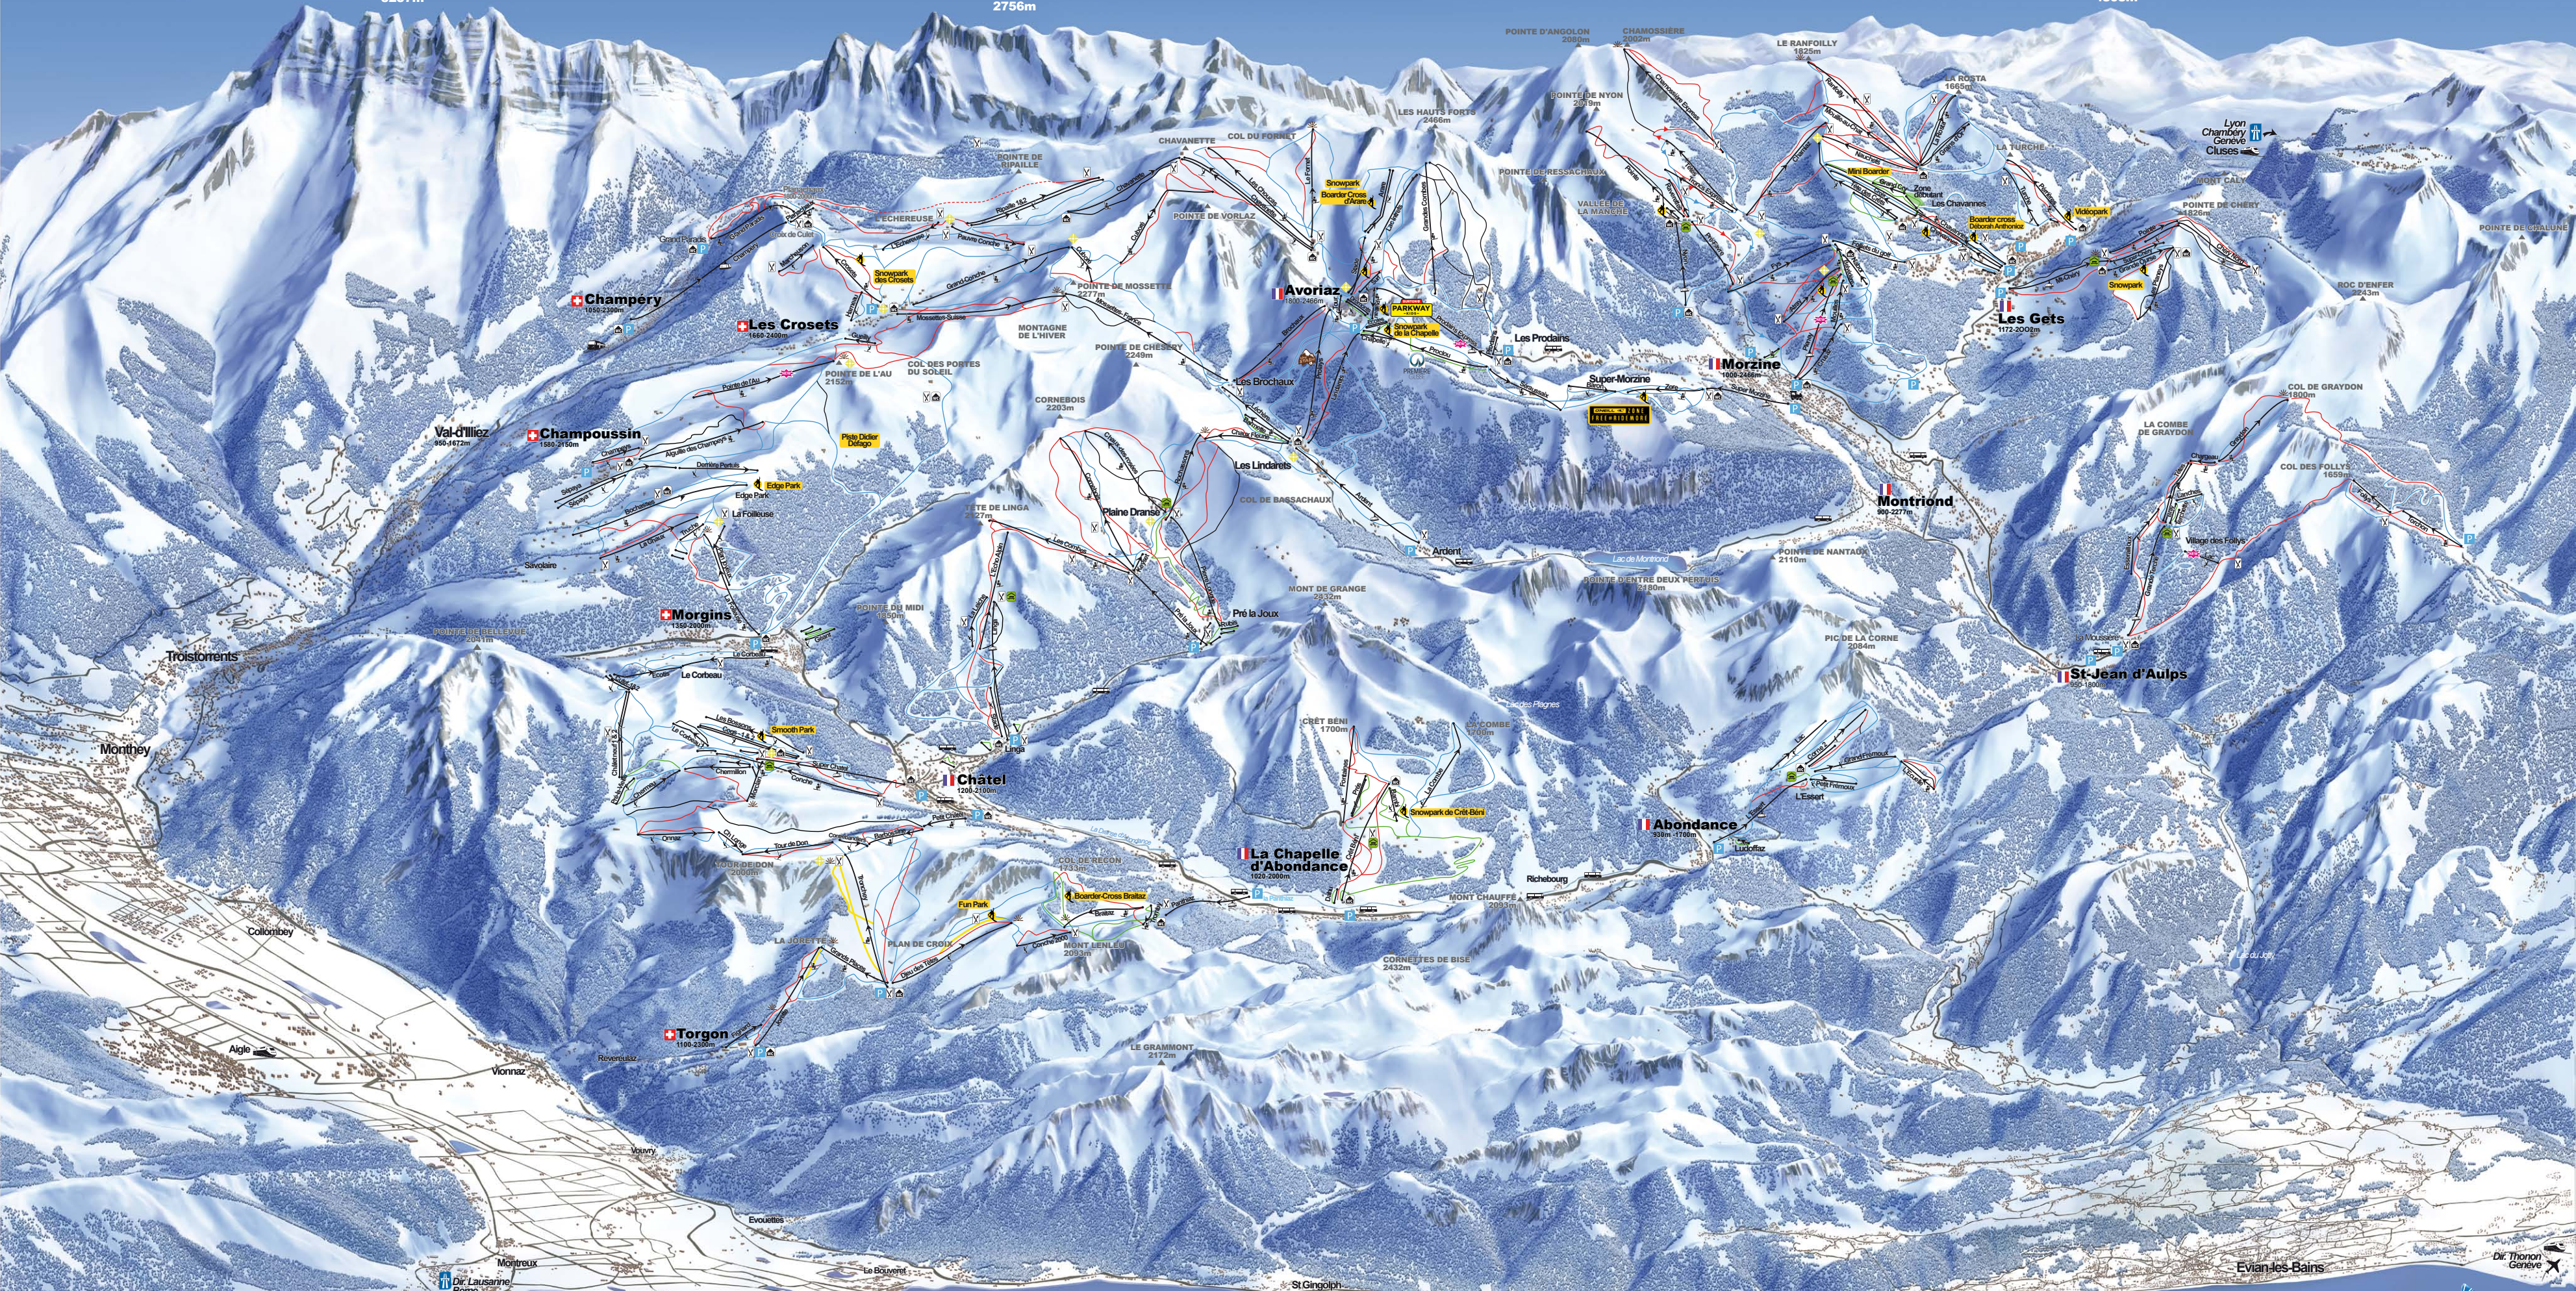

DENTS DU MIDI
3257m

DENTS BLANCHES
2756m

MONT BLANC
4808m

Lac Léman (Lake of Geneva)